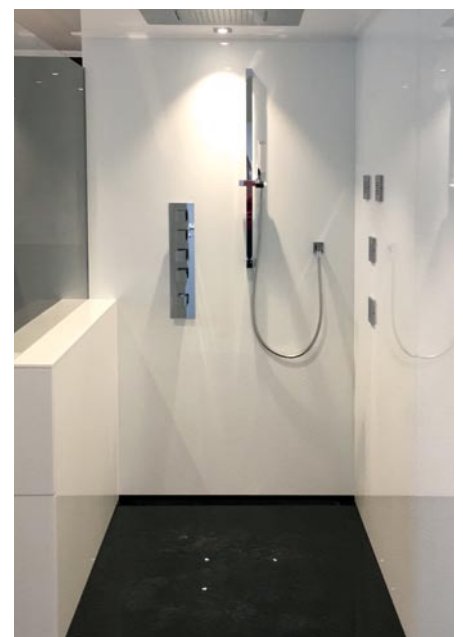

Badumbau rundum sorglos

Die Göttinger Firma Lünemann bietet jetzt auch Badumbau aus einer Hand an.

Viele Badezimmer sind heutzutage innenarchitektonisch und technisch hochanspruchsvolle Oasen der Entspannung. Wer sein altes Bad ebenfalls zu einem solchen Traumbad umbauen lassen möchte, steht jedoch vor einer Herausforderung. Denn bei keinem anderen Raum im Haus ist ein Umbau ähnlich komplex wie im Badezimmer. „Hier laufen mehrere unterschiedliche Gewerke zusammen: Elektro- und Installateurarbeiten, Trockenbau sowie Fliesen- und Malerarbeiten, und die meisten von ihnen bauen aufeinander auf“, erläutert Daniel Gerhardt, Vertriebsleiter Haustechnik bei der Firma Lünemann. „Die beteiligten Handwerksfirmen müssen deshalb zeitlich exakt koordiniert werden und es muss sichergestellt sein, dass die Arbeiten der einzelnen Handwerker am Ende im wahrsten Sinne des Wortes zusammenpassen.“

Ein fester Ansprechpartner

Für all diejenigen, die sich diesen nicht unerheblichen Aufwand und das Risiko

von Komplikationen ersparen möchten, bietet der Göttinger Baderspezialist Lünemann seit Anfang des Jahres unter der Marke P.U.R.e. Badsanierungen aus einer Hand an. Der Vorteil: Die Kundinnen und Kunden haben vom Anfang bis zum Ende des Umbaus eine feste Ansprechperson, die die gesamte Planung, die fachliche und zeitliche Koordination der Handwerker und die Baubetreuung während des Umbaus übernimmt.