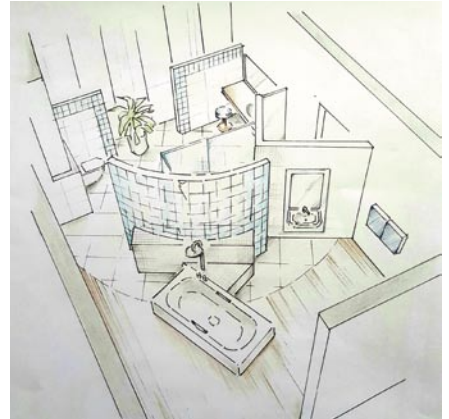

# Badumbau rundum sorglos

Die Göttinger Firma Lünemann bietet jetzt auch Badumbau aus einer Hand an.

Viele Badezimmer sind heutzutage innenarchitektonisch und technisch hochanspruchsvolle Oasen der Entspannung. Wer sein altes Bad ebenfalls zu einem solchen Traumbad umbauen lassen möchte, steht jedoch vor einer Herausforderung. Denn bei keinem anderen Raum im Haus ist ein Umbau ähnlich komplex wie im Badezimmer. „Hier laufen mehrere unterschiedliche Gewerke zusammen: Elektro- und Installateurarbeiten, Trockenbau sowie Fliesen- und Malerarbeiten, und die meisten von ihnen bauen aufeinander auf“, erläutert Daniel Gerhardt, Vertriebsleiter Haustechnik bei der Firma Lünemann. „Die beteiligten Handwerksfirmen müssen deshalb zeitlich exakt koordiniert werden und es muss sichergestellt sein, dass die Arbeiten der einzelnen Handwerker am Ende im wahrsten Sinne des Wortes zusammenpassen.“

Bei der Umsetzung eines Badumbaus mit P.U.R.e. steht am Beginn der Besuch der Badausstellung der Firma Lünemann, um hier erste Ideen für das neue Bad zu bekommen. Im nächsten Schritt folgt dann ein Besuch des P.U.R.e.-Planers vor Ort: Bei diesem Termin nimmt er Maße auf und ermittelt bauliche Voraussetzungen für das neue Bad. Außerdem zeigt er, welche Art von Umgestaltung des Raums aufgrund der vorhandenen Maße und der Lage bestimmter, unveränderbarer Elektro- und Sanitäranschlüsse möglich ist.

**Egal, ob das neue Bad beim Umbau mit klaren Formen oder ganz klassisch mit Standbadewanne gestaltet wird: Das erste (vorher) und das zweite Foto (nachher) von links zeigen, wie komplex die Untergrundkonstruktion bei jeder Umbaumaßnahme im Bad ausfällt.**